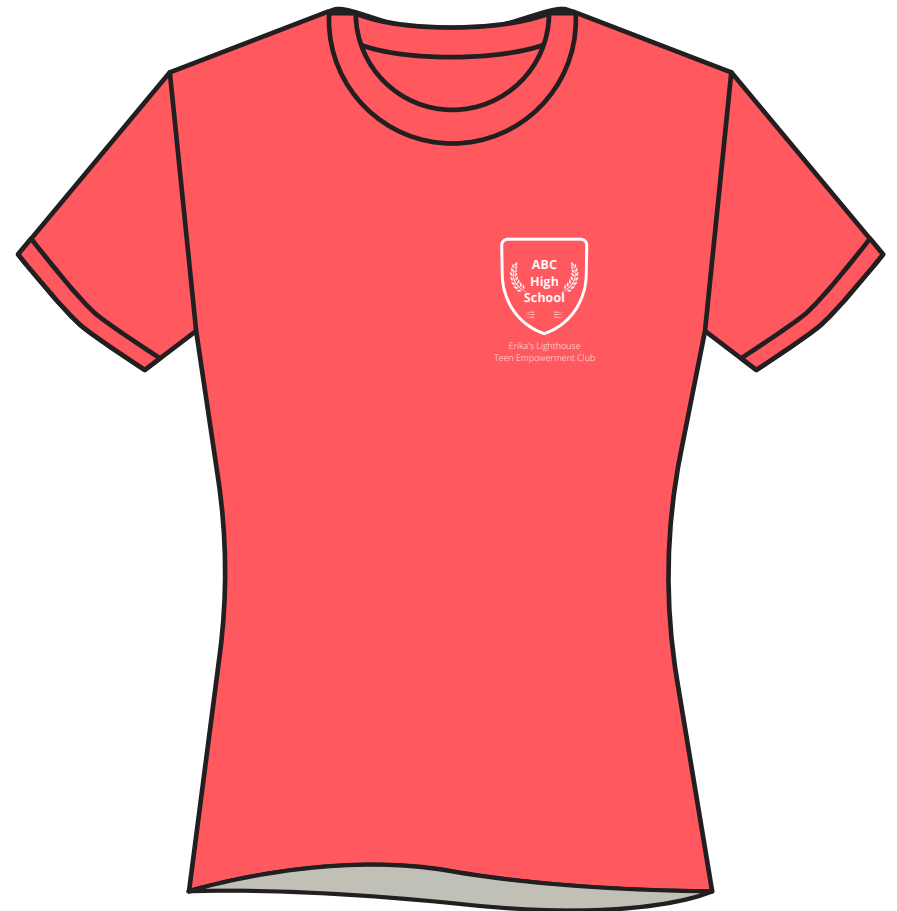

## Option 1

## Option 2

Ideal Shirt Color

**PMS 178C**  
CMYK 0-80-58-0  
RGB 255-89-90  
HEX FF585F