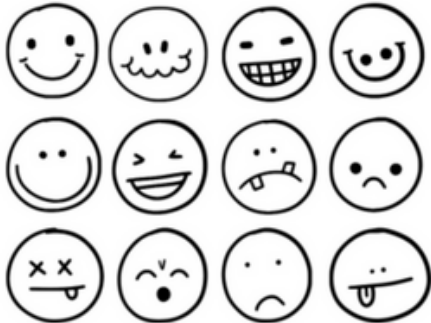

BOLETOS DE SALIDA

Nombre del estudiante

1. Colorea el emoji con el que mas te identifiques después de la clase de hoy
2. ¿Es un sentimiento cotidiano o un sentimiento abrumador? ¿Porque?

Nombre del estudiante

1. Colorea el emoji con el que mas te identifiques después de la clase de hoy
2. ¿Es un sentimiento cotidiano o un sentimiento abrumador? ¿Porque?

Nombre del estudiante

1. Colorea el emoji con el que mas te identifiques después de la clase de hoy
2. ¿Es un sentimiento cotidiano o un sentimiento abrumador? ¿Porque?