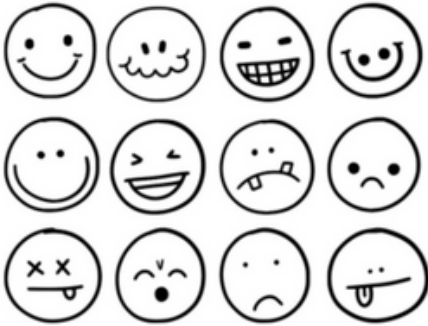

BOLETOS DE SALIDA

Nombre del estudiante

1. Colorea el emoji con el que mas te identifiques después de la clase de hoy
2. ¿Es un sentimiento cotidiano o un sentimiento abrumador? ¿Porque?

Nombre del estudiante

1. Colorea el emoji con el que mas te identifiques después de la clase de hoy
2. ¿Es un sentimiento cotidiano o un sentimiento abrumador? ¿Porque?

Nombre del estudiante

1. Colorea el emoji con el que mas te identifiques después de la clase de hoy
2. ¿Es un sentimiento cotidiano o un sentimiento abrumador? ¿Porque?